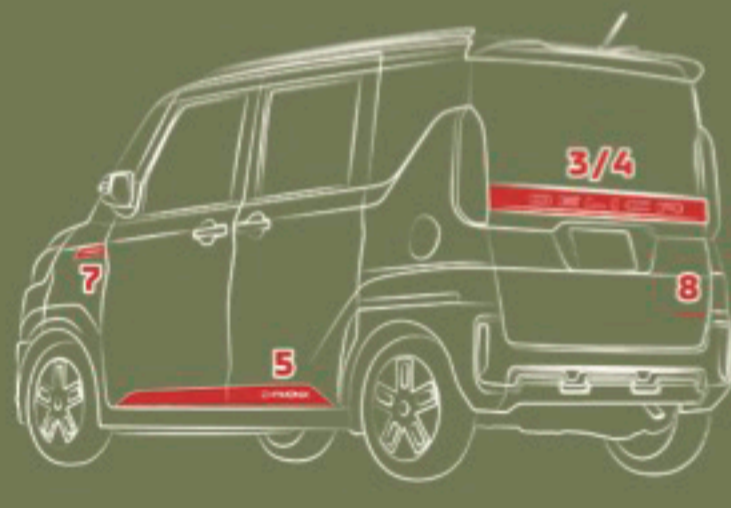

Design concept: SNOW SURVIVOR

アウトドアをもっと楽しく。
デリカミニに「CHAMONIX package」登場!

DELICA MINI CHAMONIX

CHAMONIX
Package
(ディーラーオプション)
*2WDのT、Gには装着できません。

CHAMONIX
Complete Package
(ディーラーオプション)

スピードは控えめに。エコドライブで環境にやさしく。後席もシートベルト、チャイルドシートも忘れずに。