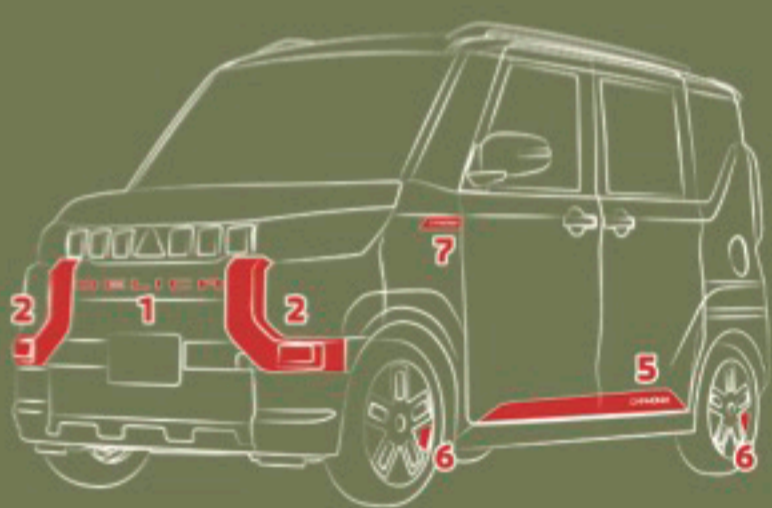

Design concept: SNOW SURVIVOR

アウトドアをもっと楽しく。
デリカミニに「CHAMONIX package」登場!

DELICA MINI CHAMONIX

CHAMONIX
Package
(ディーラーオプション)
*2WDのT、Gには装着できません。

CHAMONIX
Complete Package
(ディーラーオプション)

スピードは控えめに。エコドライブで環境にやさしく。後席もシートベルト、チャイルドシートも忘れずに。