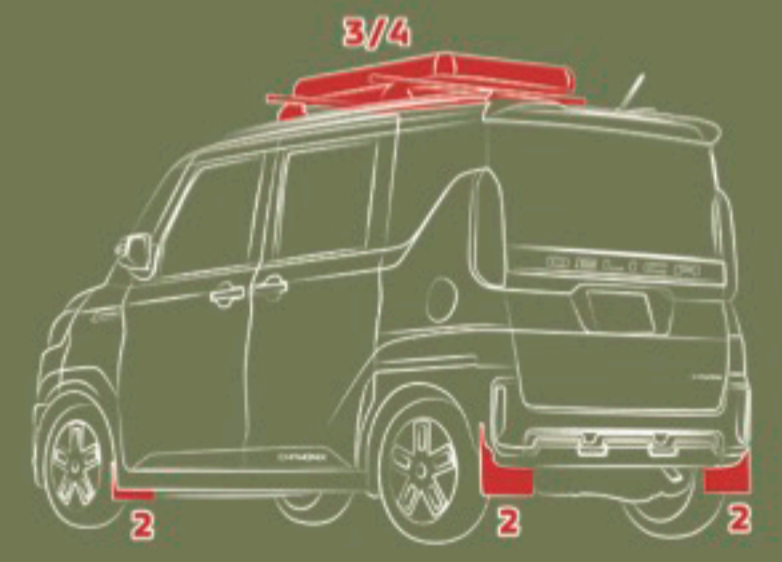

Design concept: SNOW SURVIVOR

アウトドアをもっと楽しく。
デリカミニに「CHAMONIX package」登場!

DELICA MINI CHAMONIX

CHAMONIX
Package
(ディーラーオプション)
*2WDのT、Gには装着できません。

CHAMONIX
Complete Package
(ディーラーオプション)

スピードは控えめに。エコドライブで環境にやさしく。後席もシートベルト、チャイルドシートも忘れずに。